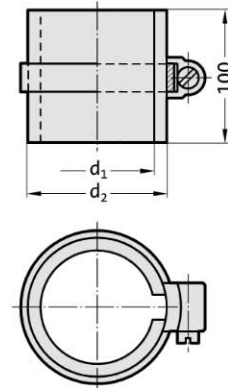

Spacer bush Spacer tube

206.93.

Material:
PMMA, PLEXIGLAS®

206.93. Spacer bush

Pillar- \varnothing d_1	15 16	19 20	24 25	30 32	38 40	48 50	60	63
d^*	16	20	25	32	40	50	60	63
d_2	20	25	30	40	50	60	70	70
l_1	20	20	30	30	40	40	40	40

* d = Nominal diameter

Ordering Code (example):

Spacer bush	=206.93.
Nominal diameter d	40 mm = 040
Order No	=206.93. 040

206.94.

Material:
PMMA, PLEXIGLAS®

206.94. Spacer tube

Pillar- \varnothing d_1	15/16	19/20	24/25	30/32	38/40	48/50	60	63
d^*	16	20	25	32	40	50	60	63
d_2	20	25	30	40	50	60	70	70
l_1	100	100	100	100	100	100	100	100

* d = Nominal diameter

Ordering Code (example):

Spacer tube	=206.94.
Nominal diameter d	40 mm = 040
Order No	=206.94. 040