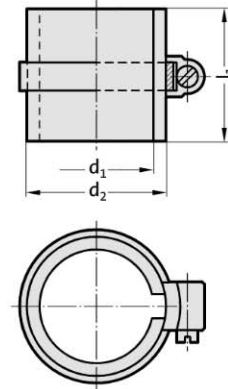

Spacer bush Spacer tube

206.93.

Material:
PMMA, PLEXIGLAS®

206.93. Spacer bush

Pillar- \varnothing d_1	15 16	19 20	24 25	30 32	38 40	48 50	60	63
d^*	16	20	25	32	40	50	60	63
d_2	20	25	30	40	50	60	70	70
l_1	20	20	30	30	40	40	40	40

* d = Nominal diameter

Ordering Code (example):

Spacer bush	=206.93.
Nominal diameter d	40 mm = 040
Order No	=206.93. 040

206.94.

Material:
PMMA, PLEXIGLAS®

206.94. Spacer tube

Pillar- \varnothing d_1	15/16	19/20	24/25	30/32	38/40	48/50	60	63
d^*	16	20	25	32	40	50	60	63
d_2	20	25	30	40	50	60	70	70
l_1	100	100	100	100	100	100	100	100

* d = Nominal diameter

Ordering Code (example):

Spacer tube	=206.94.
Nominal diameter d	40 mm = 040
Order No	=206.94. 040