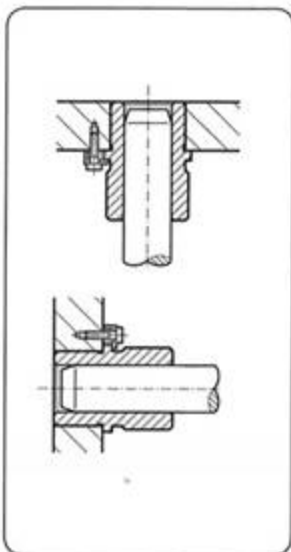

2260.94

Demonterbar bussning-Stål

Material:
Stål - genomhärdat

2260.94

d_1	19 20	24 25	30 32	38 40	48 50	60 63	80
d_2	32	40	48	58	70	85	105
d_3	32	40	48	58	70	85	105
d_4	40	48	56	66	80	95	118
d_5	52	60	67	77	91	106	129
d_6	64,7	72,7	79,7	89,7	103,7	118,7	141,7
d_7	39	46	53	63	77	92	115
a	20,7	22,65	24,4	35,3	40,2	45,5	54,5
a_1	30	33,4	36,4	35,3	40,2	45,5	54,5
l_1	43	59	75	82	97	116	120
l_2	23	23	30	37	47	60	60
l_3	20	36	45	45	50	56	60