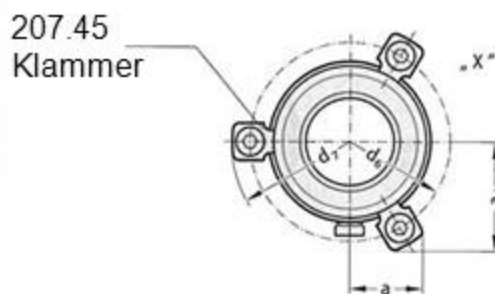

2260.94

Demonterbar bussning-Stål

Material:
Stål - genomhärdat

2260.94

d_1	19 20	24 25	30 32	38 40	48 50	60 63	80
d_2	32	40	48	58	70	85	105
d_3	32	40	48	58	70	85	105
d_4	40	48	56	66	80	95	118
d_5	52	60	67	77	91	106	129
d_6	64,7	72,7	79,7	89,7	103,7	118,7	141,7
d_7	39	46	53	63	77	92	115
a	20,7	22,65	24,4	35,3	40,2	45,5	54,5
a_1	30	33,4	36,4	35,3	40,2	45,5	54,5
l_1	43	59	75	82	97	116	120
l_2	23	23	30	37	47	60	60
l_3	20	36	45	45	50	56	60