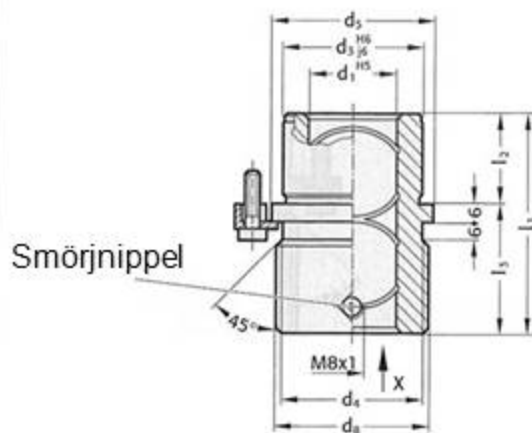

2260.94

Demonterbar bussning-Stål

Material:
Stål - genomhärdat

2260.94

d_1	19 20	24 25	30 32	38 40	48 50	60 63	80
d_2	32	40	48	58	70	85	105
d_3	32	40	48	58	70	85	105
d_4	40	48	56	66	80	95	118
d_5	52	60	67	77	91	106	129
d_6	64,7	72,7	79,7	89,7	103,7	118,7	141,7
d_7	39	46	53	63	77	92	115
a	20,7	22,65	24,4	35,3	40,2	45,5	54,5
a_1	30	33,4	36,4	35,3	40,2	45,5	54,5
l_1	43	59	75	82	97	116	120
l_2	23	23	30	37	47	60	60
l_3	20	36	45	45	50	56	60