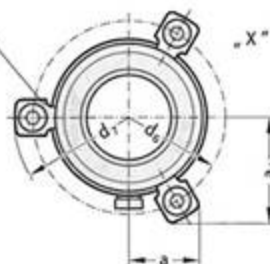

2260.95

Demonterbar bussning-Stål

2260.95

Smörjnippel

207.45
Klammer

Material:

Stål - genomhärdat

2260.95

d_1	19 20	24 25	30 32	38 40	48 50	60 63	80
d_2	32	40	48	58	70	85	105
d_3	32	40	48	58	70	85	105
d_4	40	48	56	66	80	95	118
d_5	52	60	67	77	91	106	129
d_6	64,7	72,7	79,7	89,7	103,7	118,7	141,7
d_7	39	46	53	63	77	92	115
a	20,7	22,65	24,4	35,3	40,2	45,5	54,5
a_1	30	33,4	36,4	35,3	40,2	45,5	54,5
l_1	35	35	42	52	65	80	80
l_2	23	23	30	37	47	60	60
l_3	12	12	12	15	18	20	20