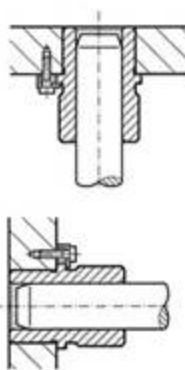

2260.95

Demonterbar bussning-Stål

2260.95

Smörjnippel

207.45
Klammer

Material:

Stål - genomhärdat

2260.95

d_1	19 20	24 25	30 32	38 40	48 50	60 63	80
d_2	32	40	48	58	70	85	105
d_3	32	40	48	58	70	85	105
d_4	40	48	56	66	80	95	118
d_5	52	60	67	77	91	106	129
d_6	64,7	72,7	79,7	89,7	103,7	118,7	141,7
d_7	39	46	53	63	77	92	115
a	20,7	22,65	24,4	35,3	40,2	45,5	54,5
a_1	30	33,4	36,4	35,3	40,2	45,5	54,5
l_1	35	35	42	52	65	80	80
l_2	23	23	30	37	47	60	60
l_3	12	12	12	15	18	20	20