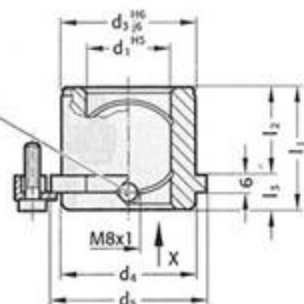

2260.95

Demonterbar bussning-Stål

2260.95

Smörjnippel

207.45
Klammer

Material:

Stål - genomhärdat

2260.95

d_1	19 20	24 25	30 32	38 40	48 50	60 63	80
d_2	32	40	48	58	70	85	105
d_3	32	40	48	58	70	85	105
d_4	40	48	56	66	80	95	118
d_5	52	60	67	77	91	106	129
d_6	64,7	72,7	79,7	89,7	103,7	118,7	141,7
d_7	39	46	53	63	77	92	115
a	20,7	22,65	24,4	35,3	40,2	45,5	54,5
a_1	30	33,4	36,4	35,3	40,2	45,5	54,5
l_1	35	35	42	52	65	80	80
l_2	23	23	30	37	47	60	60
l_3	12	12	12	15	18	20	20